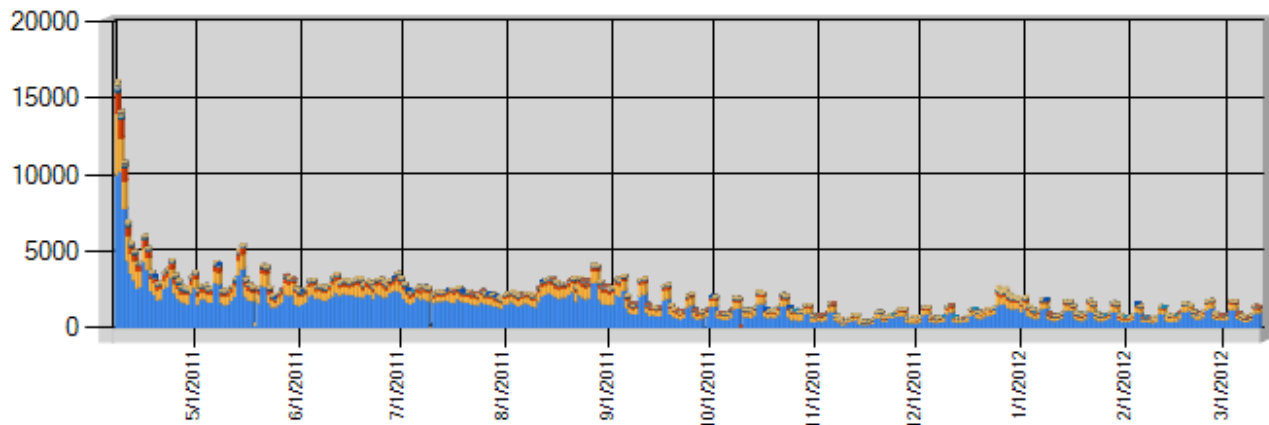

DAILY UNITS BY COUNTRY, Courtesy: OnekSoftLabs.com

Fortress Craft Chapter 1

RUNNING TOTAL OVER TIME, Courtesy: OnekSoftLabs.com

Fortress Craft Chapter 1

Date	US	UK	CAN	GER	FRA	SPA	SWE	ITA	JAP	SIN	UNK	Daily	Total
Fri 04/08/2011	10005	3990	1375	211	276	17	153	13	55	4	5	+16104	16104
Sat 04/09/2011	10214	2192	1234	136	164	9	102	11	63	4	7	+14136	30240
Sun 04/10/2011	7800	1800	888	89	100	8	85	9	50	3	3	+10835	41075
Mon 04/11/2011	4428	1626	549	118	91	11	75	11	33	0	3	+6945	48020
Tue 04/12/2011	3577	1309	419	80	84	4	41	6	31	1	4	+5556	53576
Wed 04/13/2011	3136	1280	377	66	79	4	19	4	26	0	4	+4995	58571
Thu 04/14/2011	2604	1131	341	51	66	1	22	4	12	0	2	+4234	62805
Fri 04/15/2011	2711	1032	371	59	59	1	36	4	16	1	8	+4298	67103
Sat 04/16/2011	4366	932	486	71	56	3	57	7	27	0	4	+6009	73112
Sun 04/17/2011	3809	791	435	40	64	2	45	9	19	2	3	+5219	78331
Mon 04/18/2011	2456	794	231	65	56	3	20	8	9	1	3	+3646	81977
Tue 04/19/2011	2203	750	245	65	51	11	24	6	16	1	0	+3372	85349
Wed 04/20/2011	1843	654	219	79	54	6	34	2	16	0	3	+2910	88259
Thu 04/21/2011	1880	685	224	81	59	3	29	5	9	1	2	+2978	91237
Fri 04/22/2011	2579	582	315	53	81	4	20	3	7	1	8	+3653	94890
Sat 04/23/2011	2703	633	311	67	111	5	22	3	19	1	14	+3889	98779
Sun 04/24/2011	3273	604	348	65	79	1	25	2	19	2	7	+4425	103204
Mon 04/25/2011	2286	629	356	61	92	3	25	5	15	0	5	+3477	106681
Tue 04/26/2011	1928	635	261	130	92	1	24	4	30	0	5	+3110	109791
Wed 04/27/2011	1736	476	220	130	64	4	26	3	46	0	9	+2714	112505
Thu 04/28/2011	1643	586	170	124	61	2	24	3	22	1	9	+2645	115150
Fri 04/29/2011	1565	627	186	115	71	1	14	10	18	2	18	+2627	117777
Sat 04/30/2011	2283	600	281	89	61	3	24	13	25	1	5	+3385	121162
Sun 05/01/2011	2631	571	284	47	49	5	23	6	24	4	9	+3653	124815
Mon 05/02/2011	1521	585	175	86	37	3	19	4	22	2	2	+2456	127271
Tue 05/03/2011	1883	488	235	69	51	4	14	2	16	0	3	+2765	130036
Wed 05/04/2011	1902	470	235	71	71	4	20	6	26	1	1	+2807	132843
Thu 05/05/2011	1731	454	209	52	66	2	12	5	13	1	2	+2547	135390
Fri 05/06/2011	1684	544	225	72	57	3	21	2	10	2	2	+2622	138012