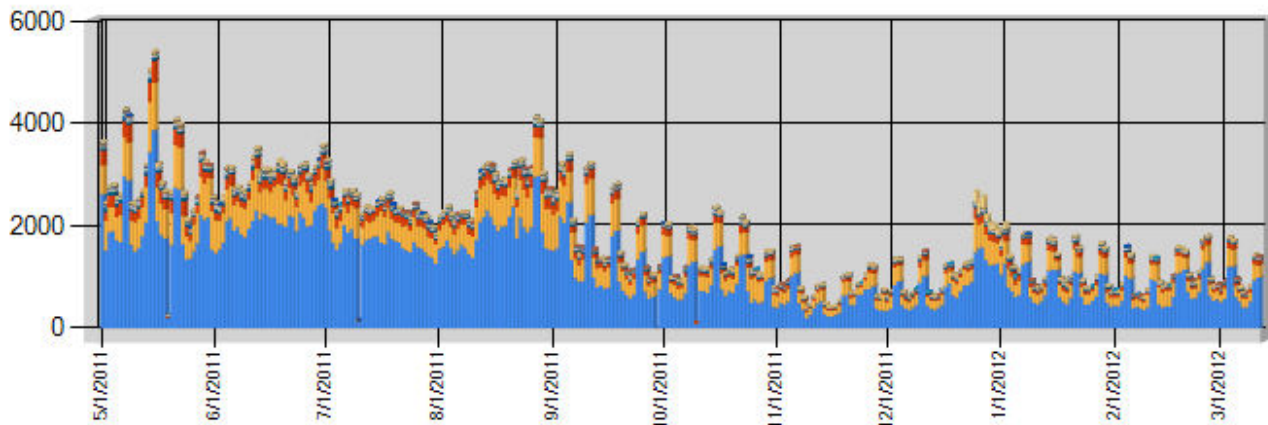

DAILY UNITS BY COUNTRY, Courtesy: OnekSoftLabs.com

Fortress Craft Chapter 1

RUNNING TOTAL OVER TIME, Courtesy: OnekSoftLabs.com

Fortress Craft Chapter 1

Date	US	UK	CAN	GER	FRA	SPA	SWE	ITA	JAP	SIN	UNK	Daily	Total
Sun 05/01/2011	2631	571	284	47	49	5	23	6	24	4	9	+3653	3653
Mon 05/02/2011	1521	585	175	86	37	3	19	4	22	2	2	+2456	6109
Tue 05/03/2011	1883	488	235	69	51	4	14	2	16	0	3	+2765	8874
Wed 05/04/2011	1902	470	235	71	71	4	20	6	26	1	1	+2807	11681
Thu 05/05/2011	1731	454	209	52	66	2	12	5	13	1	2	+2547	14228
Fri 05/06/2011	1684	544	225	72	57	3	21	2	10	2	2	+2622	16850
Sat 05/07/2011	2980	784	304	85	80	1	26	4	13	1	3	+4281	21131
Sun 05/08/2011	2897	755	345	44	85	3	16	2	13	2	0	+4162	25293
Mon 05/09/2011	1641	477	176	55	64	0	12	2	18	0	3	+2448	27741
Tue 05/10/2011	1506	584	169	51	61	3	17	2	9	0	2	+2404	30145
Wed 05/11/2011	1573	567	205	59	101	3	5	2	10	1	5	+2531	32676
Thu 05/12/2011	1814	563	194	51	39	1	16	4	4	0	1	+2687	35363
Fri 05/13/2011	2075	710	216	76	76	8	24	2	7	2	3	+3199	38562
Sat 05/14/2011	3457	995	370	86	114	3	26	1	7	0	3	+5062	43624
Sun 05/15/2011	3884	942	423	56	63	2	27	2	13	0	3	+5415	49039
Mon 05/16/2011	2105	660	286	65	66	0	25	2	6	0	1	+3216	52255
Tue 05/17/2011	1848	608	246	64	44	2	14	2	12	0	3	+2843	55098
Wed 05/18/2011	1772	568	183	49	72	6	9	0	16	0	9	+2684	57782
Thu 05/19/2011	206	3	24	1	0	1	0	0	0	1	1	+237	58019
Fri 05/20/2011	1633	636	237	55	40	2	23	1	16	0	2	+2645	60664
Sat 05/21/2011	2759	844	293	63	74	2	24	7	16	0	2	+4084	64748
Sun 05/22/2011	2728	818	265	49	53	3	27	6	47	1	2	+3999	68747
Mon 05/23/2011	1645	563	291	72	35	4	16	0	21	0	7	+2654	71401
Tue 05/24/2011	1358	461	177	53	43	1	11	4	18	0	1	+2127	73528
Wed 05/25/2011	1371	348	134	37	40	5	10	0	15	1	0	+1961	75489
Thu 05/26/2011	1515	533	142	42	39	3	21	3	20	0	2	+2320	77809
Fri 05/27/2011	1671	589	156	61	47	5	19	4	32	0	0	+2584	80393
Sat 05/28/2011	2224	754	276	65	63	0	23	11	24	0	0	+3440	83833
Sun 05/29/2011	2125	719	236	56	52	1	23	5	38	0	3	+3258	87091